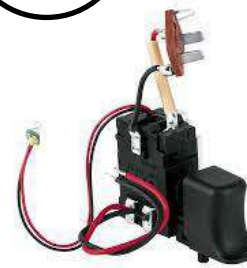

Interruptor de repuesto para ROTI-12AC y TALI-12AC

Código: 101184
Clave: INT-TR-12AC

Máquina que utiliza el repuesto:
Código: 18653

68

Bolsa con 2 carbones de repuesto para ROTO-1/2A9

Código: 14672 / Clave: CB-ROTO-1/2A9

Máquina que utiliza el repuesto:
Código: 14659

69